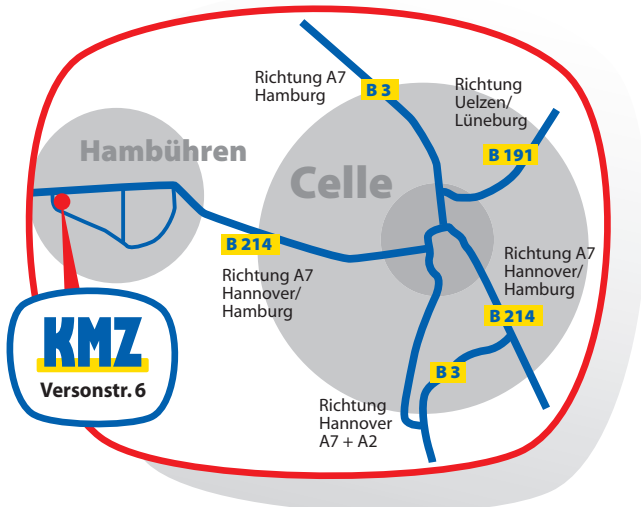

Mo 12.30 - 16.00 Uhr
Di | Mi | Do 8.30 - 11.30 Uhr
12.30 - 16.00 Uhr
Fr 8.30 - 13.00 Uhr

In den Ferien nach Vereinbarung.

► Ihr **Partner**
für das **Lernen**
mit und über
Medien ◀

Das Kreismedienzentrum
Landkreis Celle ist eine Einrichtung
des Landkreises Celle.